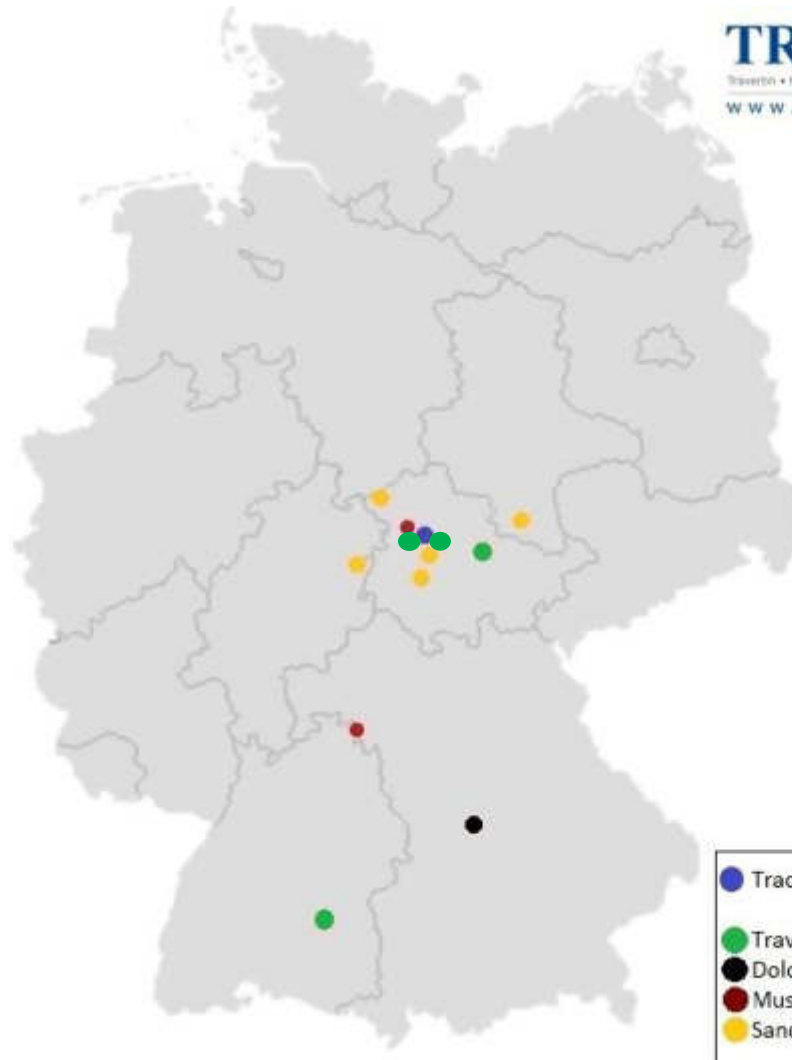

TRACO

Naturwerkstein „Made in Germany“ seit 112 Jahren

**Ulrich Klösser
4. September 2019**

TRACO Deutsche Travertinwerke

- 12 Steinbrüche in Thüringen, Hessen, Bayern Baden-Württemberg und Sachsen-Anhalt in Travertin, Kalkstein, Dolomit und Sandstein
- 100 Mitarbeiter
- Produkte:
 - Platten für Fassaden und Bodenbeläge
 - Massivarbeit, Steinmetzarbeiten
 - Steine für Garten und Park
 - alle Sonderanfertigungen

TRACO

12 eigene Steinbrüche in Deutschland

Thüringer
Travertin

Travertin
Sonderbuch

Kohlplatter
Muschelkalk

Muschelkalk
Oberdorla

Limes
Dolomit

Seeberger
Sandstein

Nebraer
Sandstein

Friedewalder
Sandstein

Uder
Sandstein

Tambacher
Sandstein

TRACO

Uder

TRACO

Uder

TRACO

Friedewald

TRACO

Travertin Milchgasse

TRACO

Travertin Milchgasse

Neuaufschluss Steinbruch
Wachenzell

Limes Dolomit